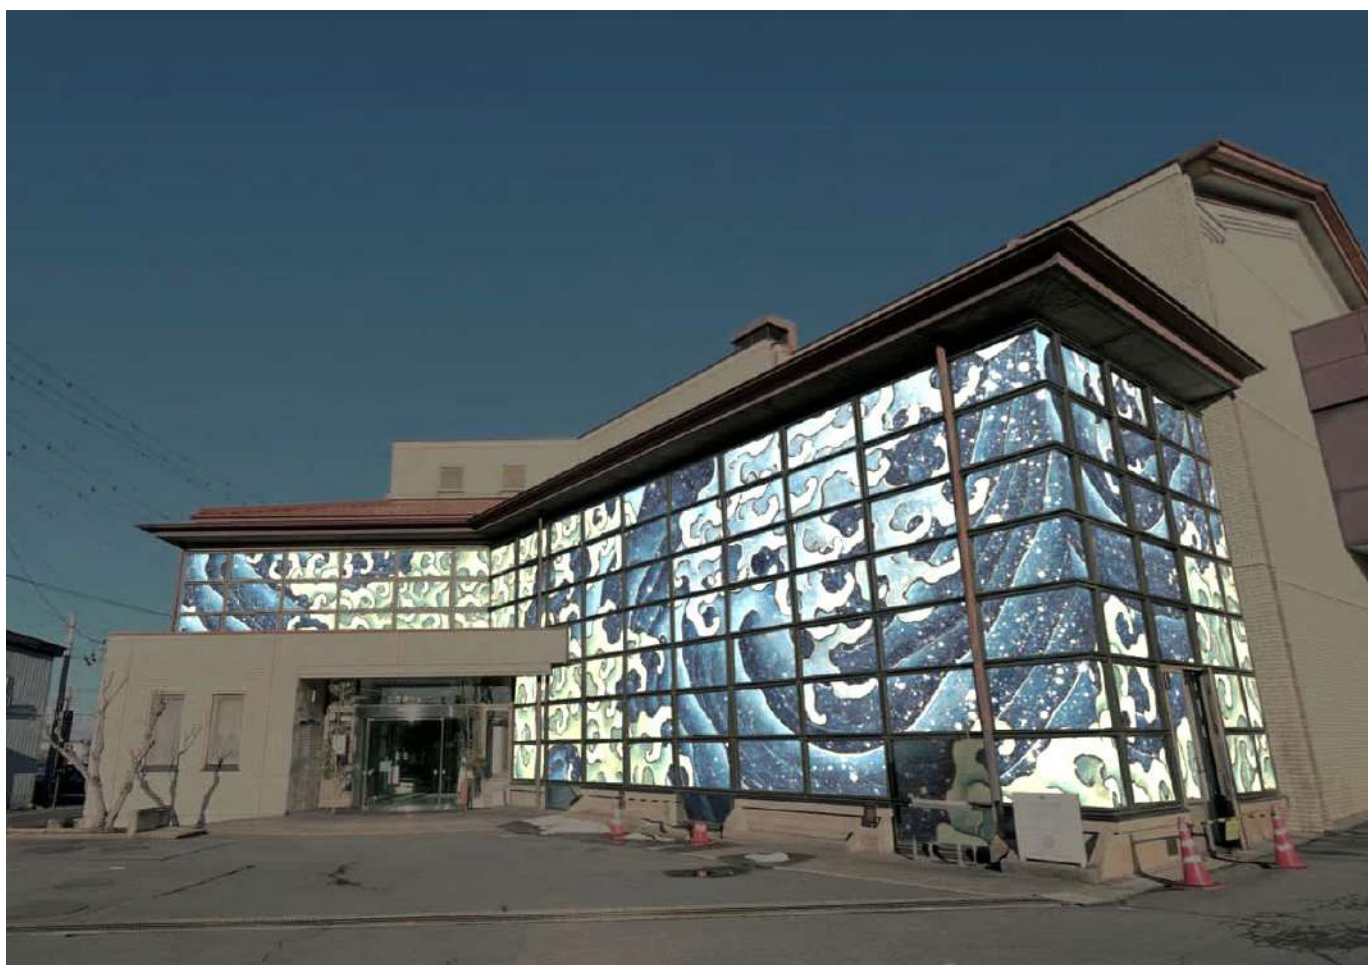

北齋館50周年記念

2026年6月5日（金）16:00

北齋ホール北齋浪図ラッピング お披露目式のご案内

小布施町北齋ホールを巨大な北齋浪図でラッピング

小布施町は、1976年の北齋館の開館以来、文化観光資源の核として北齋を位置付け「栗と北齋と花の町おぶせ」として、まちづくりを進めてきました。

2026年度は、「北齋の町おぶせ」として50周年を迎えるため、この節目の年に葛飾北齋をより深く知ってもらうため、小布施町北齋ホールを巨大な北齋浪図でラッピングし記念事業を演出します。

北斎ホール北斎浪図ラッピング お披露目式

開催概要

日時： 2026年6月5日（金）16時から

場所： 北斎ホール前（長野県上高井郡小布施町小布施1491-2）

設置期間： 2026年6月6日～2027年3月末

取材のお問い合わせ先

取材を希望される方は、以下の宛先までお申し込みください。
ぜひご参加くださいますようお願い申し上げます。

メール： pr@hokusai-kan.com